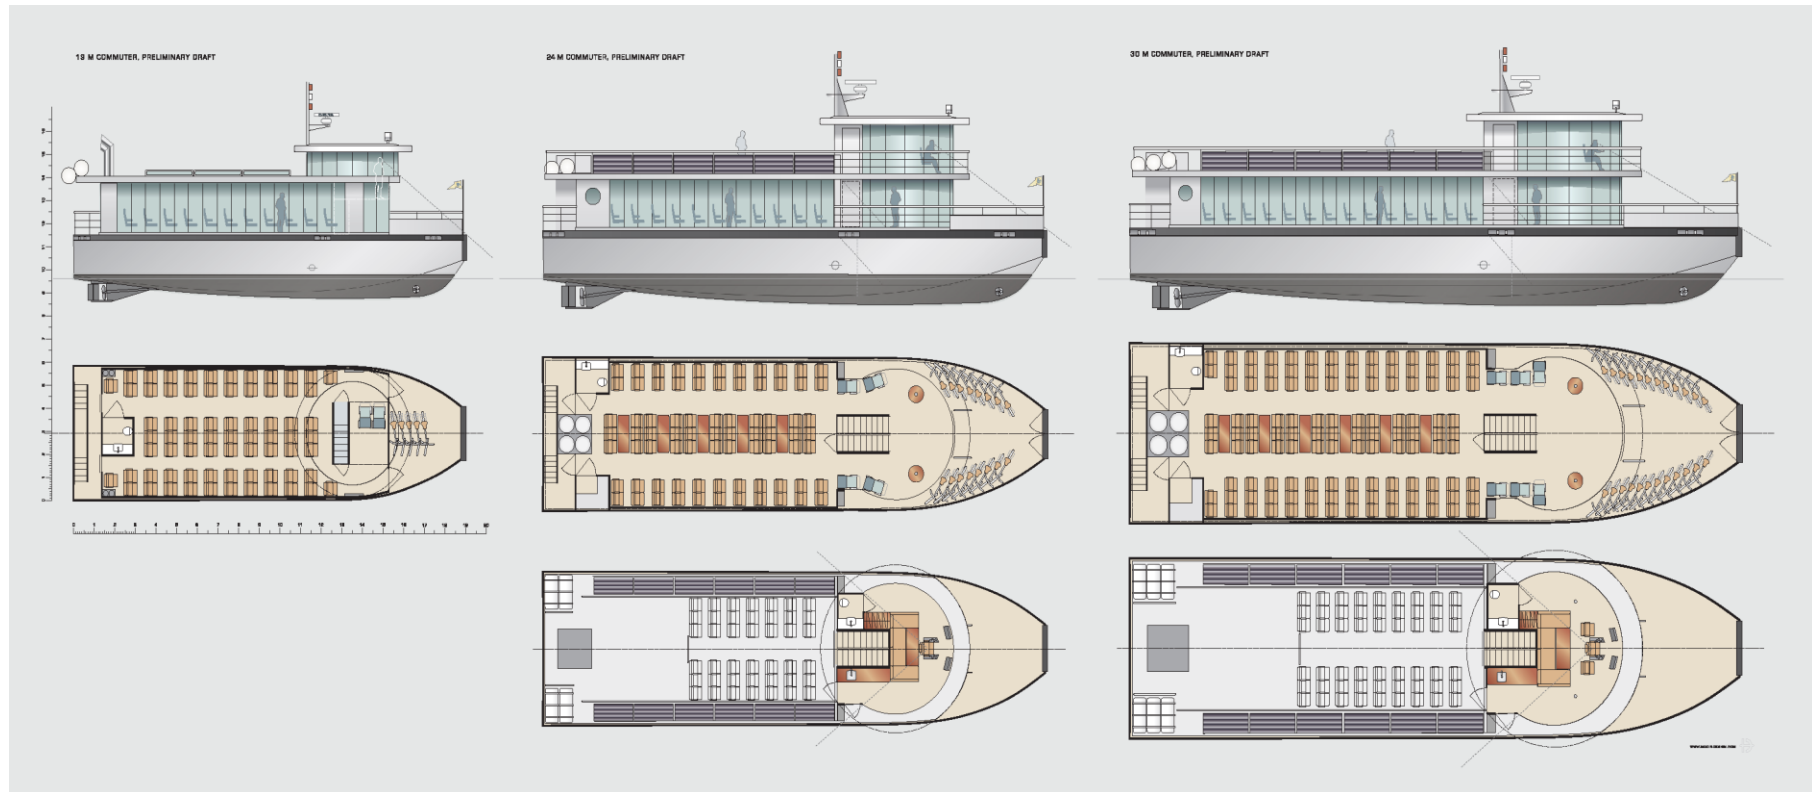

Fossilfria biohybrider från Eurofeeder Shipping AB

Längd	19,05 m.	24,50 m.	29,75 m.
Bredd	5,85 m.	6,70 m.	7,80 m.
Fart	18 knop	18 knop	12 knop
Djupgående	1,0 m.	1,30 m.	1,35 m.
Passagerare	75	150	250
Fartområde	E + D	E + D	E
Drivlinor	Biohybrid - elmotor, batteri, gasgenerator Elhybrid - elmotor, batteri, dieselgenerator Dieselhybrid - miljödiesel + elmotor för lågfartsmanöver Miljödiesel - traditionell miljödiesel	Biohybrid - elmotor, batteri, gasgenerator Elhybrid - elmotor, batteri, dieselgenerator Dieselhybrid - miljödiesel + elmotor för lågfartsmanöver Miljödiesel - traditionell miljödiesel	Biohybrid - elmotor, batteri, gasguset Elhybrid - elmotor, batteri, dieselgenerator Dieselhybrid - miljödiesel + elmotor för lågfartsmanöver Miljödiesel - traditionell miljödiesel